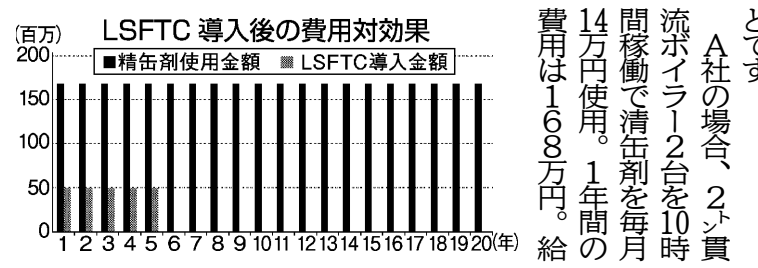

昭和三十九年、昭和三十九年、昭和三十九年。昭和三十九年、昭和三十九年、昭和三十九年。

精密加工を短納期で。昭和三十九年、昭和三十九年、昭和三十九年。昭和三十九年、昭和三十九年、昭和三十九年。