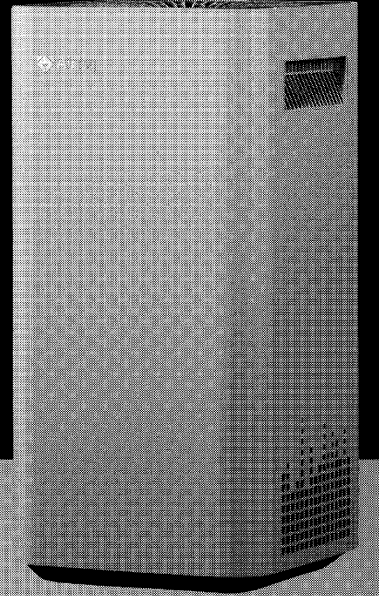

# カビは風に乗って お部屋中を浮遊している

みなさんのご家庭では、  
正しくカビ対策できていますか？

空気中には目に見えませんが、カビの胞子が浮遊しています。カビの胞子は壁などに付着して栄養を吸収し、空気中の水分を利用して増えていくのです。左図のように、呼吸や食事で体内に侵入する恐れがある他、食品に付着して繁殖することも。カビ被害に遭わないためにも、付着する前に、空気中のカビをしっかりと清掃しましょう。

世界最強<sup>※1</sup>レベルの空気清浄機

※1 微細粒子の除去性能とフィルター性能低下率をもとにした能力

エアドッグなら

空気中の**カビ菌**をしっかりと清浄

浮遊カビ除去率 **99.8%**

フラッグシップパフォーマンスモデル  
**Airdog X5s**

コンパクトモデル  
**Airdog X3s**

カビ<sup>※2</sup>やウイルス<sup>※3</sup>よりもさらに小さい**0.0146μm**の微細粒子<sup>※4</sup>まで除去可能

※1 フィルターの性能に関する試験結果であり実使用空間での実証結果ではありません  
 ※2 【試験機関】 喜望の科学研究所 【報告書番号】 LSRL-65033-F061 【試験対象】 浮遊させたカビの種類 【試験空間】 30m<sup>3</sup> 【試験方法】 日本電機工業規格 (JEMA HD-131) の性能評価試験に基づき、浮遊菌の除去試験を実施 【風量】 L4モード 【試験結果】 30分で99.8%除去 ※X5sを用いた試験結果です  
 ※3 【試験機関】 北里環境科学センター 【報告書番号】 北生発2021\_0690号 【試験対象】 浮遊させたウイルスの一種 【試験空間】 25m<sup>3</sup> 【試験方法】 日本電機工業規格 (JEM1467) の性能評価試験に基づき浮遊ウイルスの除去試験を実施 【風量】 Airdog X5s [L4] モードで実施 【試験結果】 29分で99.9%除去  
 ※4 【試験機関】 National Center of Quality Supervision and Inspection and Testing for Air Conditioning Equipment (中国) 【報告書番号】 X5s:2016A483 【試験対象】 粒子状物質 (14.6nm, 51.4nm, 101.8nm) 【試験空間】 30m<sup>3</sup> 【試験方法】 Airdog稼働時の除去効率と自然減衰率を比較 【試験結果】 14.6nm (0.0146μm) の粒子を42分で99.9%以上除去

おすすめスペース

- リビング・オフィス・店舗など比較的人が集まる空間におすすめ
- 目安として26畳までのスペースでの使用がおすすめです

フラッグシップパフォーマンスモデル  
**Airdog X5s**  
114,400円(税込) 送料無料

どのモデルを選べばいいの?  
~最適な機種選びのポイント~

身長160cmとの比較

高さ65 × 奥行き31.6 × 幅30.6 cm

高さ52 × 奥行き26 × 幅26 cm