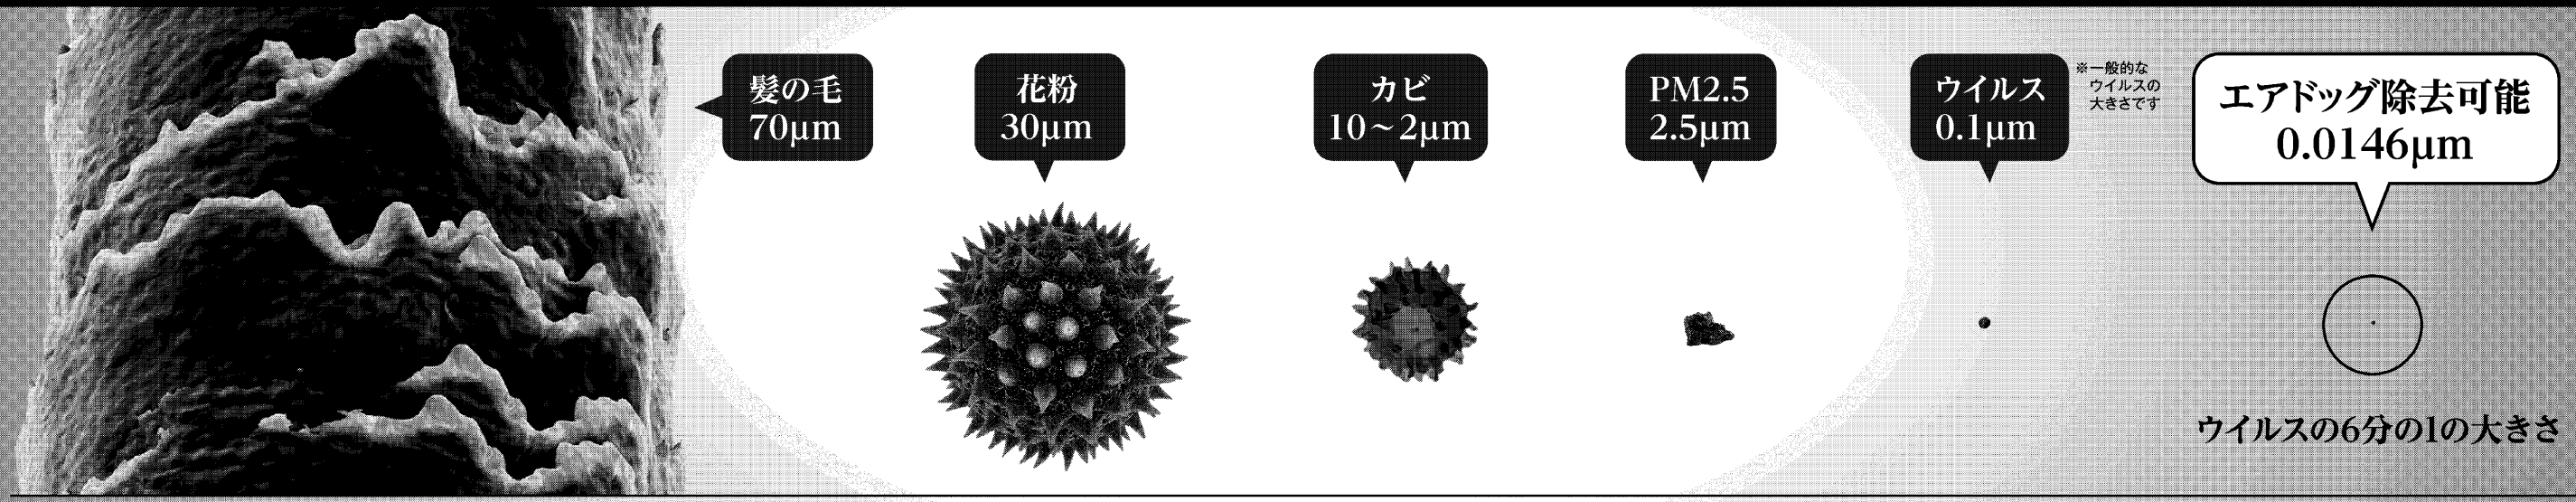

# カビは風に乗って お部屋中を浮遊している

みなさんのご家庭では、  
正しくカビ対策できていますか？

空気中には目に見えませんが、カビの胞子が浮遊しています。カビの胞子は壁などに付着して栄養を吸収し、空気中の水分を利用して増えていくのです。左図のように、呼吸や食事で体内に侵入する恐れがある他、食品に付着して繁殖することも。カビ被害に遭わないためにも、付着する前に、空気中のカビをしっかりと清掃しましょう。

世界最強<sup>※1</sup>レベルの空気清浄機

※1 微細粒子の除去性能とフィルター性能低下率をもとにした能力

エアドッグなら

空気中の**カビ菌**をしっかりと清浄

浮遊カビ除去率 **99.8%**

フラッグシップパフォーマンスモデル  
**Airdog X5s**

コンパクトモデル  
**Airdog X3s**

カビ<sup>※2</sup>やウイルス<sup>※3</sup>よりもさらに小さい**0.0146μm**の微細粒子<sup>※4</sup>まで除去可能

※1 フィルターの性能に関する試験結果であり実使用空間での実証結果ではありません  
 ※2 【試験機関】 喜望の科学研究所 【報告書番号】 LSRL-65033-F061 【試験対象】 浮遊させたカビの種類 【試験空間】 30m<sup>3</sup> 【試験方法】 日本電機工業規格 (JEMA HD-131) の性能評価試験に基づき、浮遊菌の除去試験を実施 【風量】 L4モード 【試験結果】 30分で99.8%除去 ※X5sを用いた試験結果です  
 ※3 【試験機関】 北里環境科学センター 【報告書番号】 北生発2021\_0690号 【試験対象】 浮遊させたウイルスの一種 【試験空間】 25m<sup>3</sup> 【試験方法】 日本電機工業規格 (JEM1467) の性能評価試験に基づき浮遊ウイルスの除去試験を実施 【風量】 Airdog X5s [L4] モードで実施 【試験結果】 29分で99.9%除去  
 ※4 【試験機関】 National Center of Quality Supervision and Inspection and Testing for Air Conditioning Equipment (中国) 【報告書番号】 X5s:2016A483 【試験対象】 粒子状物質 (14.6nm, 51.4nm, 101.8nm) 【試験空間】 30m<sup>3</sup> 【試験方法】 Airdog稼働時の除去効率と自然減衰率を比較 【試験結果】 14.6nm (0.0146μm) の粒子を42分で99.9%以上除去