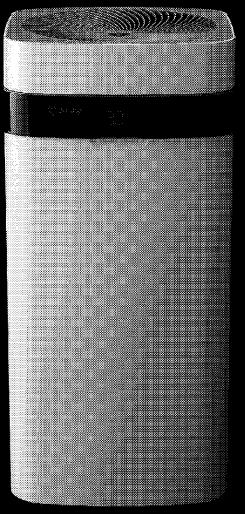

# カビは風に乗って お部屋中を浮遊している

みなさんのご家庭では、  
正しくカビ対策できていますか？

空気中には目に見えませんが、カビの胞子が浮遊しています。カビの胞子は壁などに付着して栄養を吸収し、空気中の水分を利用して増えていくのです。左図のように、呼吸や食事で体内に侵入する恐れがある他、食品に付着して繁殖することも。カビ被害に遭わないためにも、付着する前に、空気中のカビをしっかりと清掃しましょう。

## 全国10,000以上の 医療施設が導入<sup>※5</sup>

◆ 自宅で水洗いOK。フィルター交換不要!

エアドッグのTPAフィルターは自宅の水洗いで繰り返し使用できるので、フィルター交換が不要。維持費がかからないのでとても経済的です。

一般的な空気清浄機

定期的なフィルター交換費用がかかります。

Airdog

定期的なお手入れが必要です

適用範囲<sup>※6</sup> 30分間で**42畳分**のキレイな空気を排出

おすすめスペース

- リビング・オフィス・店舗など比較的人が集まる空間におすすめ
- 目安として26畳までのスペースでの使用がおすすめです

フラッグシップパフォーマンスモデル  
**Airdog X5s**  
114,400円(税込) 送料無料

どのモデルを選べばいいの?  
~最適な機種選びのポイント~

身長160cmとの比較

高さ65 × 奥行き31.6 × 幅30.6 cm

高さ52 × 奥行き26 × 幅26 cm

適用範囲<sup>※6</sup> 30分間で**31畳分**のキレイな空気を排出

おすすめスペース

- 寝室、子供部屋など比較的少人数で利用する空間
- 目安として19畳までのスペースでの使用がおすすめです

コンパクトモデル  
**Airdog X3s**  
85,800円(税込) 送料無料

フィルター交換費用 **0円**

使用後も返品可能 **60日間返品保証<sup>※7</sup>**

安心の **メーカー1年間修理保証**