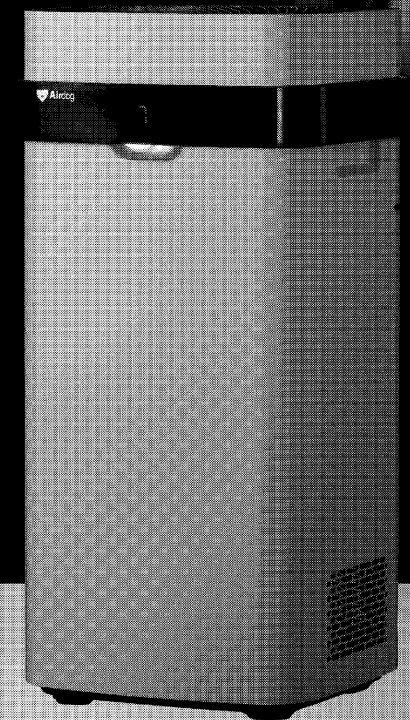

# カビは風に乗って お部屋中を浮遊している

みなさんのご家庭では、  
正しくカビ対策できていますか？

空気中には目に見えませんが、カビの胞子が浮遊しています。カビの胞子は壁などに付着して栄養を吸収し、空気中の水分を利用して増えていくのです。左図のように、呼吸や食事で体内に侵入する恐れがある他、食品に付着して繁殖することも。カビ被害に遭わないためにも、付着する前に、空気中のカビをしっかりと清掃しましょう。

世界最強<sup>※1</sup>レベルの空気清浄機

※1 微細粒子の除去性能とフィルター性能低下率をもとにした能力

エアドッグなら

空気中の**カビ菌**をしっかりと清浄

浮遊カビ除去率 **99.8%**

フラッグシップパフォーマンスモデル  
**Airdog X5s**

コンパクトモデル  
**Airdog X3s**

カビ<sup>※2</sup>やウイルス<sup>※3</sup>よりもさらに小さい**0.0146μm**の微細粒子<sup>※4</sup>まで除去可能

※1 フィルターの性能に関する試験結果であり実使用空間での実証結果ではありません  
 ※2 【試験機関】 喜望の科学研究所 【報告書番号】 LSRL-65033-F061 【試験対象】 浮遊させたカビの種類 【試験空間】 30m<sup>3</sup> 【試験方法】 日本電機工業規格 (JEMA HD-131) の性能評価試験に基づき、浮遊菌の除去試験を実施 【風量】 L4モード 【試験結果】 30分で99.8%除去 ※X5sを用いた試験結果です  
 ※3 【試験機関】 北里環境科学センター 【報告書番号】 北生発2021\_0690号 【試験対象】 浮遊させたウイルスの一種 【試験空間】 25m<sup>3</sup> 【試験方法】 日本電機工業規格 (JEM1467) の性能評価試験に基づき浮遊ウイルスの除去試験を実施 【風量】 Airdog X5s [L4] モードで実施 【試験結果】 29分で99.9%除去  
 ※4 【試験機関】 National Center of Quality Supervision and Inspection and Testing for Air Conditioning Equipment (中国) 【報告書番号】 X5s:2016A483 【試験対象】 粒子状物質 (14.6nm, 51.4nm, 101.8nm) 【試験空間】 30m<sup>3</sup> 【試験方法】 Airdog稼働時の除去効率と自然減衰率を比較 【試験結果】 14.6nm (0.0146μm) の粒子を42分で99.9%以上除去