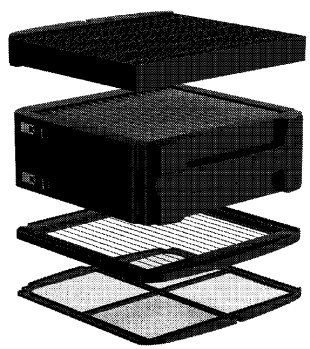

ウイルスの6分の1 0.0146 μ m^{マイクロメートル}の超微細粒子まで除去!^{※3}

※3~※7 試験機関: Guang Dong Detection Center Of Microbiology Soci t  G n rale de Surveillance SA Jiangsu Calibration and Supervisor and Inspection Center of Clean Equipment
※一般的なウイルスによる試験であり、コロナウイルスの試験結果ではありません。

細菌 99.9%除去^{※4}

ホルムアルデヒド 99.9%除去^{※5}

PM2.5 99.9%除去^{※6}

ウイルス 99.87%除去^{※7}

米国特許取得^{※8}
TPAフィルター搭載

たった30分で42畳を清浄可能^{※9}

アメリカ シリコンバレーが開発した世界最強クラスの空気清浄機

エアドッグは、最先端テクノロジーを生み出す都市、アメリカのシリコンバレーが開発されたハイパフォーマンス空気清浄機です。これまでのHEPAフィルター(紙フィルター)と異なり、汚染物質をプラスイオンで帯電させることで、磁石のように吸着・除去する最新技術「TPAテクノロジー」を用いた全く新しいタイプのフィルターを採用。一般的な紙フィルターでは除去することが難しい0.1 μ m(マイクロメートル)以下の汚染物質まで吸着・除去することが可能。その性能は、空气中に浮遊する花粉、細菌、ホルムアルデヒド、揮発性有機化合物、PM2.5、ウイルスよりも小さな0.0146 μ m(マイクロメートル)まで除去することができます。また、紙フィルターのように目詰まりによる性能低下がほとんどなく、自宅でカンタンに水洗いできるので、フィルター交換が一切不要です。つまり定期的なフィルター交換で生じるランニングコストがかりません。