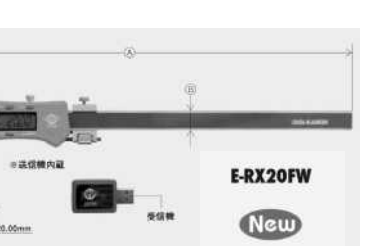

ユーベック 加工と同時にスラッジ除去... ユーベックは小型型シンクセンター(MC)用に、高圧クラー

また、摩擦熱が蓄積の外部ノズルとスピン付けることで、高能率しにくいため工具刃先... ユーベックは小型型シンクセンター(MC)用に、高圧クラー

無線ノギス E-FWシリーズ販売開始... 測定機器メーカーの中村製作所は、無線機能搭載デジタルノギスシリーズに大口径の外

無線ノギス E-FWシリーズ販売開始... 測定機器メーカーの中村製作所は、無線機能搭載デジタルノギスシリーズに大口径の外

# スペースプラザ

SLS 鍵を持たずに外出できるデジタル錠「イージスゲート」

ロック機能も備えて減でできます。電源供給は、電池式を採用しており配線工事も不要です。

世界標準高品質「ERコレットチャック」

ER型コレットチャックは、多くの人が利用しています。しかし、「ER型コレットチャック」と「ERコレットチャック」は大きく違います。

正面に貼るだけで安心通行「FFミラー通路」

抗ウイルス加工マスクケース

精密加工を短納期で