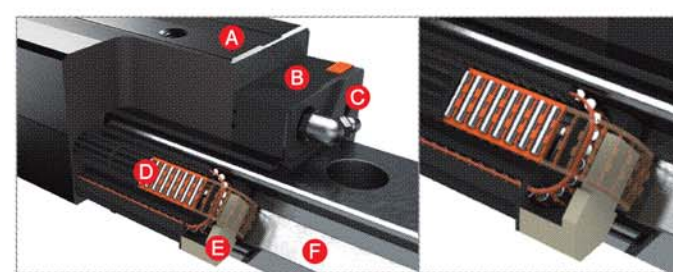

EXRAIL
ブランドキャラクター
exrail-1

ブランドメッセンジャー
山田愛奈
(女優・non-noモデル)

EXRAILはいま、生産体制を強化へ。

Evolution of the Roller Guide

EXRAIL®

高剛性、高運動精度、高減衰性を実現する
新時代のローラーガイド「EXRAIL」。

一般的なローラーよりも、長く径の小さいニードルローラーを多数採用した「EXRAIL」。これにより、ひとつひとつのローラーが受ける荷重が減り、変位しにくくなったことで、従来の1.5倍以上の剛性を実現しました。新しい時代の要求に応える新しいローラーガイドとして、「EXRAIL」はさまざまなフィールドで活躍しています。

構造特長

外から見えないリテーナーにパッションオレンジを配色して、見えないところにも気を配るおしゃれなローラーガイドです。パッションオレンジはコーポレートカラーであるNBトリコロールのうちの一角で活力をイメージした色です。

【写真左】:EXRAIL各名称 Aブロック Bリターンキャップ Cサイドシール Dニードルローラー E含油樹脂 Fガイドレール
【写真右】:リテーナー部拡大

日本ベアリング株式会社 <http://www.nb-linear.co.jp/>