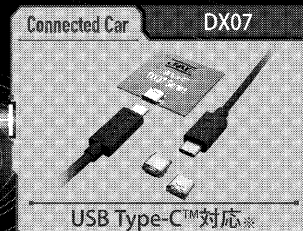

あす開幕

自動車技術展

人とくるまのテクノロジー展2018 名古屋

AUTOMOTIVE ENGINEERING EXPOSITION 2018 NAGOYA

ポートメッセなごや(名古屋市国際展示場)

7月11日(水)・12日(木) 10:00~18:00 / 13日(金) 10:00~17:00

Technology to Inspire Innovation

航空電子

“つなぐ技術”で 自動車の未来を加速。

人とくるまのテクノロジー展
2018名古屋
ブース
[No.85]

※Consumer Spec

日本航空電子工業株式会社

カスタマサポートグループ TEL 03-3780-2717 FAX 03-3770-3869

詳細な製品情報は
ホームページでご確認ください。

<http://www.jae.com>

本社 〒150-0043 東京都渋谷区道玄坂1-10-8

国内営業拠点 仙台・宇都宮・東京・豊田・大阪・福岡

国内生産拠点 昭島(東京)・弘前(青森)・新庄(山形)・上野原(山梨)・松川(長野)・福井(福井)

海外拠点 アメリカ・メキシコ・イギリス・ドイツ・フランス・スウェーデン・

シンガポール・フィリピン・香港・台湾・中国・韓国

動画から
製品サイトにつながる

NEW!