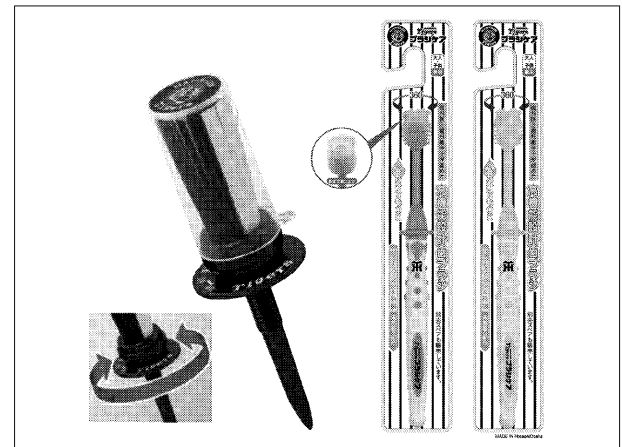

“各種ブラシ”好評 ゴルフティー・歯ブラシ

鳴門屋は1966年2月に各種工業用ブラシ製造卸業として創業され、2016年に創業50周年を迎えた東大阪市の“モノづくりスペシャル集団”である。

最近では、ゴルフボールを乗せる部分をブラシにしたティー「ブラシティー」(阪神タイガース球団公認)を発売し、多くのゴルフファンから好評を得ている。

ナイロンブラシを採用したブラシティーは柔軟性に優れ、抵抗を減らすため振り抜き性が良く、ショットが左右にぶれずに飛距離が伸びやすい。

また、一般消費者向けに工夫を凝らした歯ブラシ「ブラシケア」(同)を開発、発売している。樽型のブラシを採用して歯の汚れをしっかりと取り除きつつ、奥歯を磨く際に先端部が口腔(くう)内であたり、違和感を解消できる。

歯を磨きながら歯肉マッサージができる特殊な歯ブラシとして売れ行きを伸ばしている。