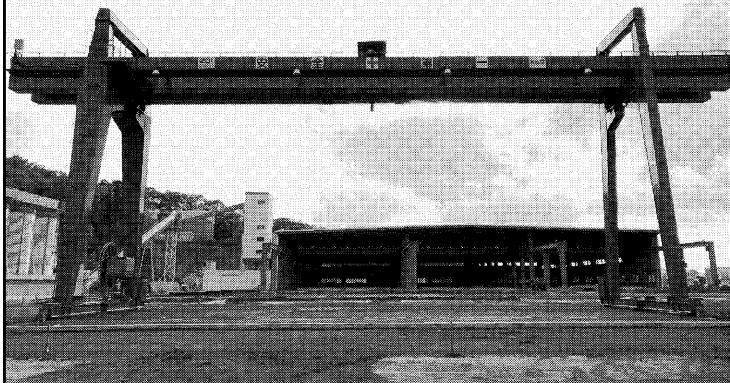

東部おおさかの産業を再認識!!

PR

安全と努力で造る総合力でお客様に奉仕する。

関西で唯一のクレーン専門メーカー、 菱井工業。

作業の効率化・低コスト化を推進

高品質な製品と スピーディーな即応力が 私たちのプロフィール。

ユーザー各社様の厚い信頼に支えられながら、先端技術の発展と共に着実に成長、きめ細やかなサービスと卓越した開発力で、クレーン製造技術の未知なる可能性を追求しています。

クレーンのことなら菱井工業

(軌条形天井クレーン、橋形クレーン、片脚橋形クレーン、その他)

業界トップの生産台数をはじめ、設計、製造、据付、試運転、さらには官庁検査から御使用後のメンテナンスに至るまで、トータルな技術力を有しています。

- クレーン設計施工
- 労働局クレーン製造許可工場
- 大労安計第191号

ISO 9001 & JIS Q 9001

クレーン製造技術をはじめ、物流搬送システムの幅広い分野でトータルに活躍。

菱井工業株式会社