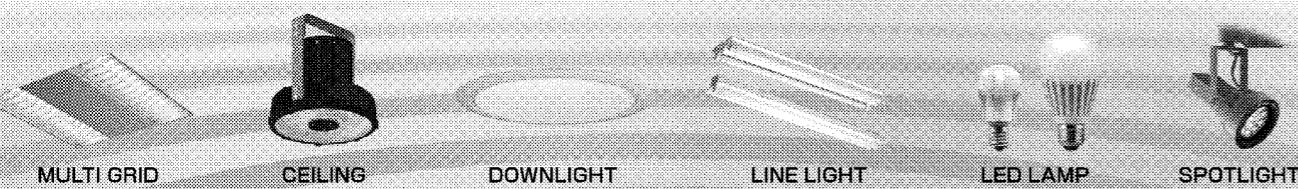

MITSUBISHI 三菱電機 Changes for the Better

家庭から宇宙まで、エコチェンジ。ECO Changes

三菱LED照明

MILIE ミライエ

MITSUBISHI LIGHTING ECOLOGY 三菱 光 環境配慮

3つの言葉から生まれた三菱電機のLED照明シリーズ「MILIE (ミライエ)」。環境へ配慮しつつ、空間の心地よさ (EMOTION) と技術革新による進化 (EVOLUTION) を追求し、快適な光あふれる未来をめざします。